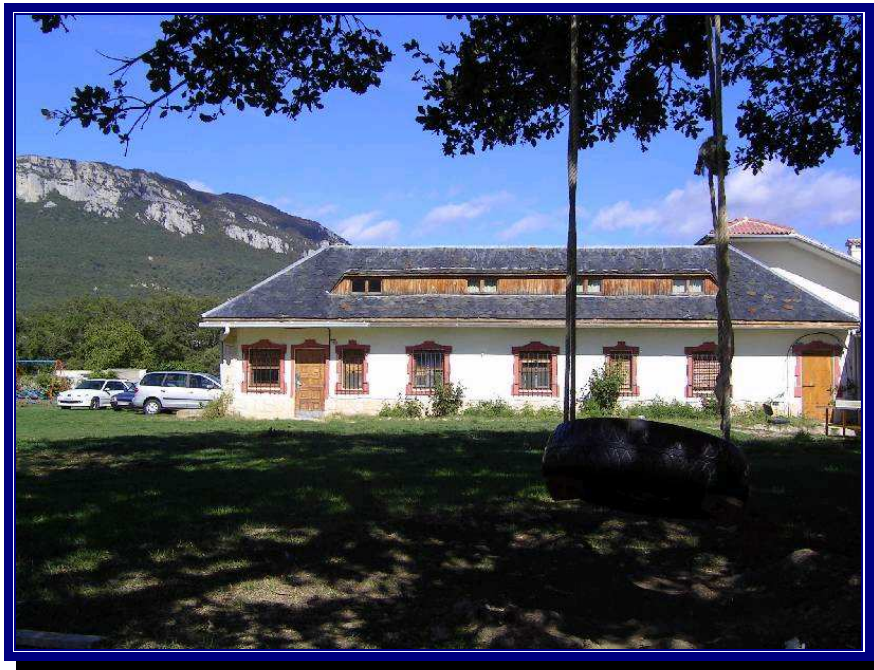

Como llegar

Situado en GALDEANO, a 9 Km. de ESTELLA, siguiendo la carretera a URBASA, por LARRION.

Precio por persona: 170,00 euros

***¡Practica tu inglés
durante
2 días en un entorno campestre!***